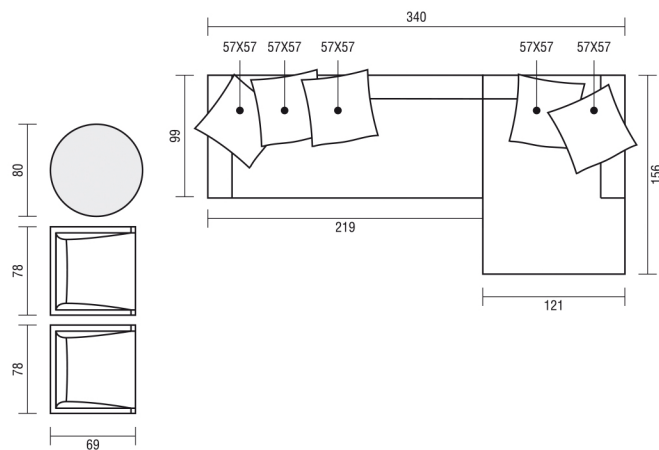

Rubik Composizione descritta a pagina 342 Combination described at page 342 Zusammenstellung beschrieben auf Seite 342

**Rubik** divano 264      sofa 264      Sofa 264  
2 schienali 57x57    2 backrest cushions 57x57    2 Rückenkissen 57x57

Descrizione composizioni fotografate - Description of the photographed combinations - Beschreibung der gebildeten Zusammenstellungen

Foto pagina - photo at page - Bid auf Seiten: 178/179

- |                                   |                                  |                                 |
|-----------------------------------|----------------------------------|---------------------------------|
| <b>1 laterale 219 SX</b>          | <b>1 side piece 219 SX</b>       | <b>1 Seitenteil 219 SX</b>      |
| <b>1 chaise longue 121 DX</b>     | <b>1 chaise longue 121 DX</b>    | <b>1 Chaiselongue 121 DX</b>    |
| <b>5 schienali 57x57</b>          | <b>5 backrest cushions 57x57</b> | <b>5 Rückenissen 57x57</b>      |
| <b>1 tavolino Argo</b>            | <b>1 small table Argo</b>        | <b>1 Beistelltisch Argo</b>     |
| <b>2 Cubica poltrone girevoli</b> | <b>2 Cubica armchairs swivel</b> | <b>2 Cubica drehbare Sessel</b> |

Foto pagina - photo at page - Bid auf Seiten: 181

- |                               |                                  |                              |
|-------------------------------|----------------------------------|------------------------------|
| <b>1 laterale 219 SX</b>      | <b>1 side piece 219 SX</b>       | <b>1 Seitenteil 219 SX</b>   |
| <b>1 chaise longue 121 DX</b> | <b>1 chaise longue 121 DX</b>    | <b>1 Chaiselongue 121 DX</b> |
| <b>6 schienali 57x57</b>      | <b>6 backrest cushions 57x57</b> | <b>6 Rückenissen 57x57</b>   |
| <b>1 pouf 120</b>             | <b>1 pouf 120</b>                | <b>1 Hocker 120</b>          |
| <b>1 tavolino Argo</b>        | <b>1 small table Argo</b>        | <b>1 Beistelltisch Argo</b>  |