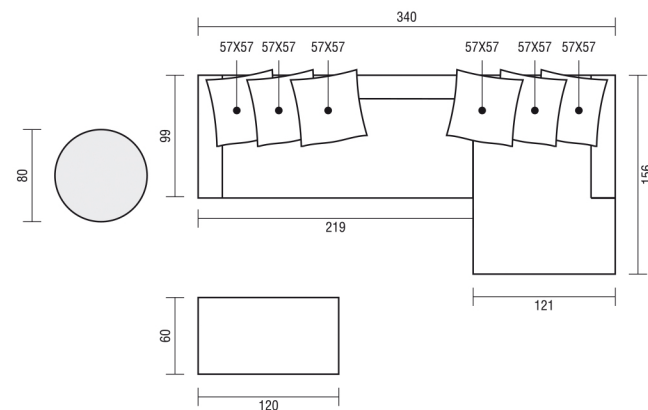

Rubik Composizione descritta a pagina 342 Combination described at page 342 Zusammenstellung beschrieben auf Seite 342

**Rubik** divano 264      sofa 264      Sofa 264  
2 schienali 57x57    2 backrest cushions 57x57    2 Rückenkissen 57x57

Descrizione composizioni fotografate - Description of the photographed combinations - Beschreibung der gebildeten Zusammenstellungen

Foto pagina - photo at page - Bid auf Seiten: 178/179

- |                                   |                                  |                                 |
|-----------------------------------|----------------------------------|---------------------------------|
| <b>1 laterale 219 SX</b>          | <b>1 side piece 219 SX</b>       | <b>1 Seitenteil 219 SX</b>      |
| <b>1 chaise longue 121 DX</b>     | <b>1 chaise longue 121 DX</b>    | <b>1 Chaiselongue 121 DX</b>    |
| <b>5 schienali 57x57</b>          | <b>5 backrest cushions 57x57</b> | <b>5 Rückenissen 57x57</b>      |
| <b>1 tavolino Argo</b>            | <b>1 small table Argo</b>        | <b>1 Beistelltisch Argo</b>     |
| <b>2 Cubica poltrone girevoli</b> | <b>2 Cubica armchairs swivel</b> | <b>2 Cubica drehbare Sessel</b> |

Foto pagina - photo at page - Bid auf Seiten: 181

- |                               |                                  |                              |
|-------------------------------|----------------------------------|------------------------------|
| <b>1 laterale 219 SX</b>      | <b>1 side piece 219 SX</b>       | <b>1 Seitenteil 219 SX</b>   |
| <b>1 chaise longue 121 DX</b> | <b>1 chaise longue 121 DX</b>    | <b>1 Chaiselongue 121 DX</b> |
| <b>6 schienali 57x57</b>      | <b>6 backrest cushions 57x57</b> | <b>6 Rückenissen 57x57</b>   |
| <b>1 pouf 120</b>             | <b>1 pouf 120</b>                | <b>1 Hocker 120</b>          |
| <b>1 tavolino Argo</b>        | <b>1 small table Argo</b>        | <b>1 Beistelltisch Argo</b>  |