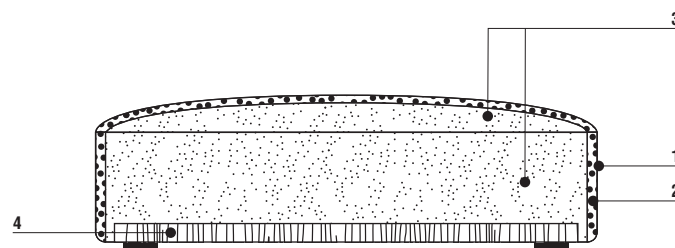

Framework: Frame in plywood padded with high density polyurethane. Lining in Velfodera coupled with polyester fibre. Cover can be completely removed except for the leather version. Feet are in black painted MDF. **Contract:** Available with fire resistant materials upon request.

Eigenschaften: Die runden Hocker Planet sind in den Größen 90 cm oder 110 cm lieferbar. Kombiniert mit dem Couchtisch Antero, sind sie ein nützlicher Satellit zur Vervollständigung der Hauptkomposition. Dank ihres essentiellen Designs eignen sie sich sowohl für Wohnbereiche als auch für öffentliche Bereiche wie Hotellounges oder Wartezimmer. Planet Hocker dienen als bequeme Sitz- und nützliche Auflageflächen. **Struktur:** Korpus in Mehrschichtholz, Polsterung ganz in Polyurethan hoher Dichte. Schonbezug in Velfodera gekoppelt mit Polyesterfaser. Der Bezug, mit Ausnahme von Leder, ist komplett abziehbar. Füße in MDF schwarz lackiert. **Projekt:** Auf Anfrage und für Objektlieferungen können die Hocker mit feuerhemmenden Materialien geliefert werden.

SEZIONE SECTION SEKTION

1. 1: Velfodera. Velfodera. Velfodera.
2. 2: Fibra poliester. Polyester Fibre Polyesterfaser.
3. 3: Poliuretano a densità differenziata. Differentiated density polyurethane. Polyurethan unterschiedlicher Dichte.
4. 4: Fusto in legno multistrato. Frame in plywood. Korpus in Schichtholz.