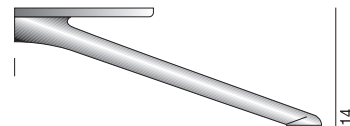

PIEDE FOOT FUSS

Fusione di alluminio verniciato color bronzo.
Bronze painted aluminium cast.
Standardausführung in bronzenfarbenem Aluminiumguss.