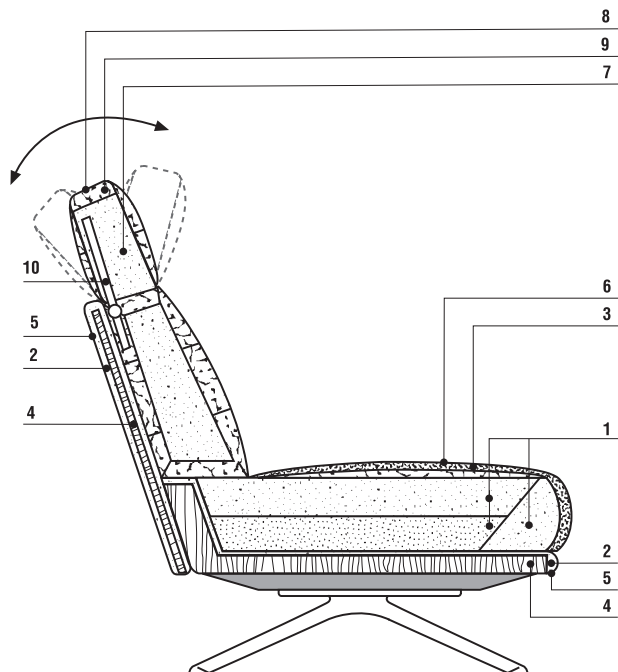

PIEDE FOOT FUSS

Fusione di alluminio verniciato color bronzo.
Bronze painted aluminium cast.
Standardausführung in bronzenfarbenem Aluminiumguss.