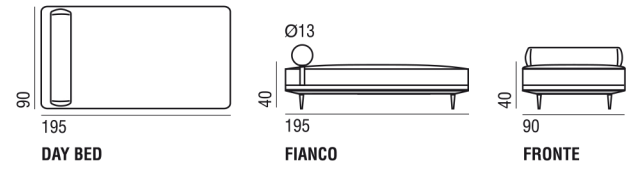

COMPLEMENTI

Verzelli
Strada Langhirano, 215
43124 Parma (Italy)
ph +39 0521 648111
fx +39 0521 648626
www.verzelli.it
verzelli@verzelli.it

Artwork:
Art direction
Corrado Mantovani
Antonella Frezza

Graphic design
Europa.it

Interior styling
Antonella Frezza

Credits:
Photographers
Alberto Tagliabue
Verzelli Photo Archive

L'Azienda si riserva di apportare ai suoi prodotti, senza alcun preavviso, tutte le modifiche tecniche e/o estetiche ritenute opportune. The Company reserves the right to introduce all the technical and/or aesthetical modifications deemed necessary to their products, without prior notice.

Copyright © 2017 Verzelli
Printed in Italy