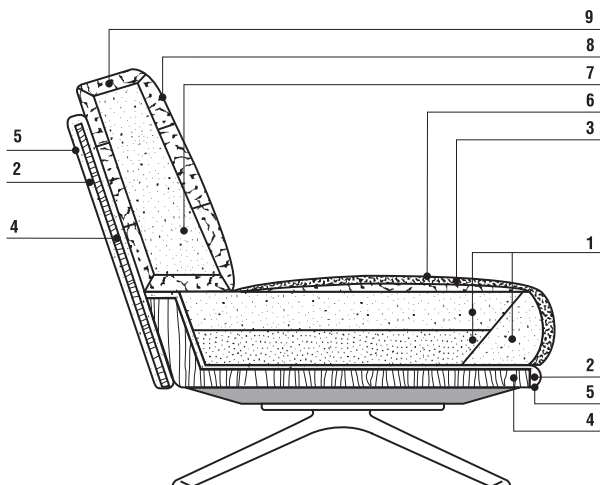

PIEDE FOOT FUSS

Fusione di alluminio verniciato color bronzo.
Bronze painted aluminium cast.
Standardausführung in bronzenfarbenem Aluminiumguss.