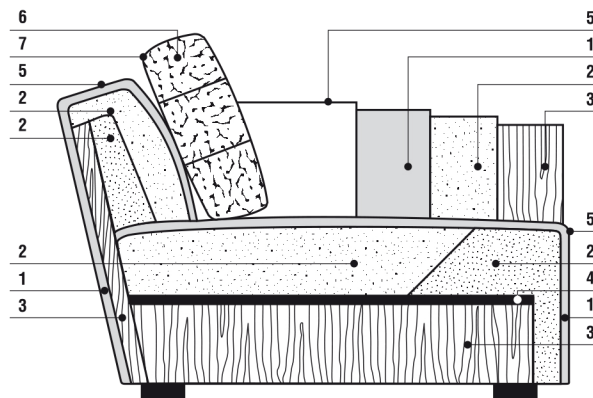

Caratteristiche: Divano informale di design essenziale ed elegante, può essere utilizzato come divano normale o come ampia dormeuse, ideale per un uso a centro stanza in quanto utilizzabile da entrambi i lati. E' disponibile un morbido schienale in piuma per assecondare al meglio le personali esigenze di comfort. La collezione è completata da un elemento senza braccioli e da un comodo pouff. E' completamente sfoderabile. Itaca è anche attrezzabile con il tavolino Argo. **Struttura:** Fusto in legno massello e multistrato, molleggio con nastri elastici intrecciati. Piedi in faggio laccato colore nero. **Imbottiture:** In poliuretano espanso indeformabile a densità differenziata più fibra poliestere; priverivestimento in tela di cotone accoppiata con fibra poliestere. Cuscini-schienali in piuma lavata e sterilizzata.

Features: Informal settee with a simple, elegant design, it can be used as a regular settee or as a comfortable sleeper, ideal to be placed in the middle of the room, as it can be used on both sides. A soft feather-filled backrest is also available to satisfy personal comfort requirements. The collection is completed by an element without armrests and a comfortable pouff. The covers are completely removable. Itaca can be equipped with the small table Argo. **Framework:** Frame in solid wood and plywood, sprung with interwoven elastic bands. Feet in black-stained beech. **Padding:** Non-deformable differentiated density foamed polyurethane and polyester fibre; under-covering in cotton canvas coupled with polyester fibre. Back cushions are filled with washed and sterilised feather.