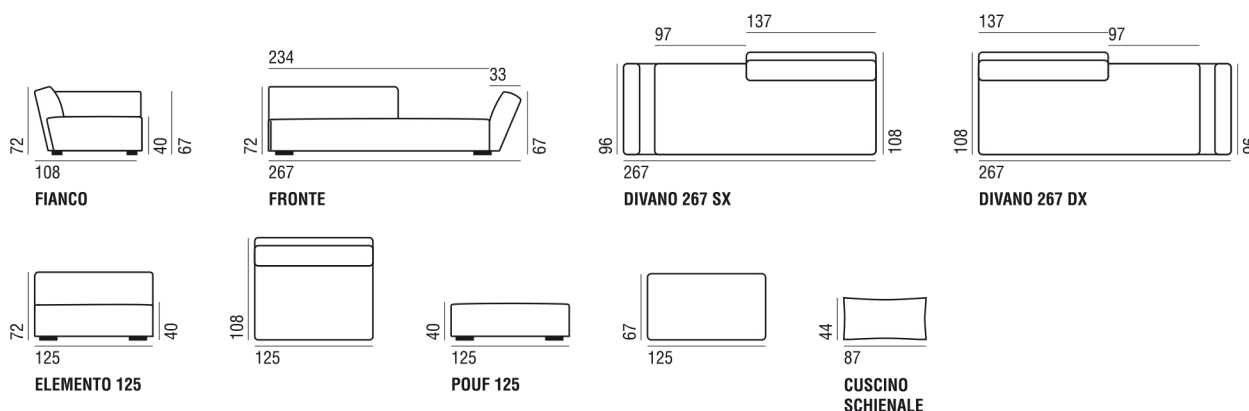

Caratteristiche: Divano informale di design essenziale ed elegante, può essere utilizzato come divano normale o come ampia dormeuse, ideale per un uso a centro stanza in quanto utilizzabile da entrambi i lati. E' disponibile un morbido schienale in piuma per assecondare al meglio le personali esigenze di comfort. La collezione è completata da un elemento senza braccioli e da un comodo pouff. E' completamente sfoderabile. Itaca è anche attrezzabile con il tavolino Argo. **Struttura:** Fusto in legno massello e multistrato, molleggio con nastri elastici intrecciati. Piedi in faggio laccato colore nero. **Imbottiture:** In poliuretano espanso indeformabile a densità differenziata più fibra poliestere; priverivestimento in tela di cotone accoppiata con fibra poliestere. Cuscini-schienali in piuma lavata e sterilizzata.

Features: Informal settee with a simple, elegant design, it can be used as a regular settee or as a comfortable sleeper, ideal to be placed in the middle of the room, as it can be used on both sides. A soft feather-filled backrest is also available to satisfy personal comfort requirements. The collection is completed by an element without armrests and a comfortable pouff. The covers are completely removable. Itaca can be equipped with the small table Argo. **Framework:** Frame in solid wood and plywood, sprung with interwoven elastic bands. Feet in black-stained beech. **Padding:** Non-deformable differentiated density foamed polyurethane and polyester fibre; under-covering in cotton canvas coupled with polyester fibre. Back cushions are filled with washed and sterilised feather.