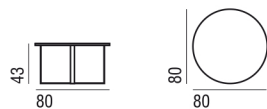

TAVOLINO ARGO