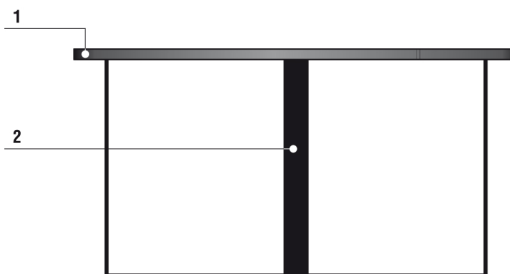

Caratteristiche: Argo, grazie al particolare disegno della base, è un tavolino idoneo ad essere affiancato ai modelli Elliot, Hampton, Hampton Memory, Holden, Itaca, Larsen, Link, Noe, Rubik e Zoe, offrendo un piano di appoggio pratico e funzionale. **Struttura:** Piano in MDF laccato opaco colore moka codice RAL 8019, spessore 15 mm., base in metallo verniciato nello stesso colore.

Features: The particular design of its base makes Argo an ideal match to models Elliot, Hampton, Hampton Memory, Holden, Itaca, Larsen, Link, Noe, Rubik and Zoe. Indeed, this small table serves as a practical and functional rest top. **Framework:** Table top in MDF, coffee brown colour-code RAL 8019, matt lacquered, thickness 15 mm.; base in metal, varnished in the same colouring.

Eigenschaften: Dank des speziellen Designs seines Gestells, ist Argo ein idealer Beistelltisch passend zu den Modellen Elliot, Hampton, Hampton Memory, Holden, Itaca, Larsen, Link, Noe, Rubik und Zoe, das eine praktische und zweckmäßige Ablagefläche bietet. **Struktur:** Tischplatte aus MDF Kaffeebraun Farbnummer RAL 8019, matt lackiert, Dicke 15 mm.; Metallgestell in gleicher Farbe lackiert.

SEZIONE SECTION SEKTION

- **1:** MDF laccato opaco color moka.
  MDF coffee brown colouring, matt lacquered.
  MDF Kaffeebraun farbig, matt lackiert.
- **2:** Metallo verniciato color moka.
  Metal varnished, coffee brown colouring.
  Metall lackiert, Kaffeebraun farbig.