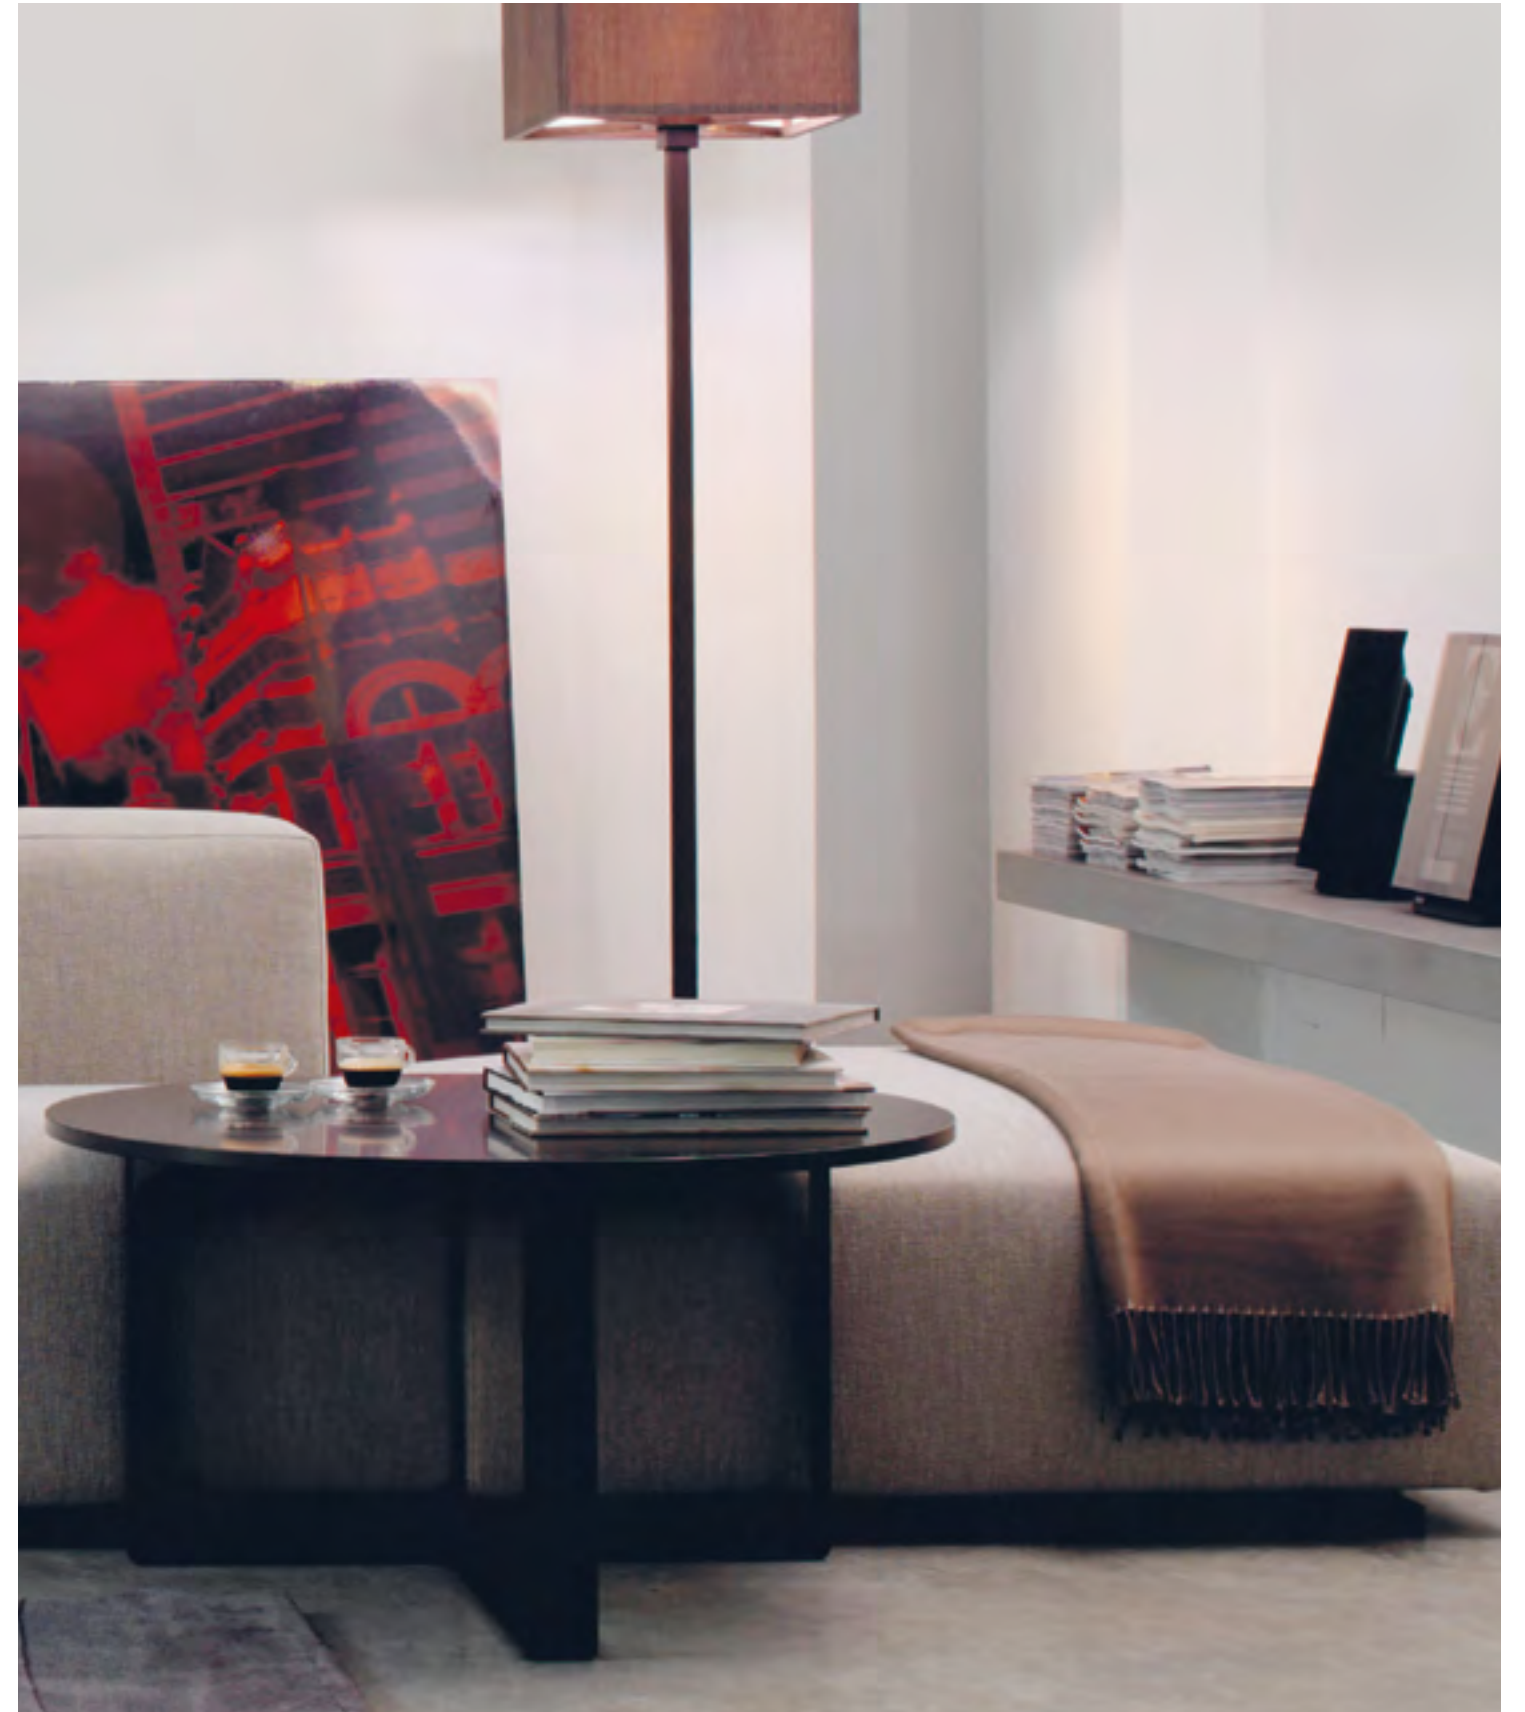

ARGO

Design Lievore Altherr Molina 2005

Argo tavolino small table Beistelltisch

Argo tavolino small table Beistelltisch

Argo tavolino small table Beistelltisch

Argo tavolino small table Beistelltisch

Caratteristiche: Argo, grazie al particolare disegno della base, è un tavolino idoneo ad essere affiancato ai modelli Elliot, Hampton, Hampton Memory, Holden, Itaca, Larsen, Link, Noe, Rubik e Zoe, offrendo un piano di appoggio pratico e funzionale. **Struttura:** Piano in MDF laccato opaco colore moka codice RAL 8019, spessore 15 mm., base in metallo verniciato nello stesso colore.

Features: The particular design of its base makes Argo an ideal match to models Elliot, Hampton, Hampton Memory, Holden, Itaca, Larsen, Link, Noe, Rubik and Zoe. Indeed, this small table serves as a practical and functional rest top. **Framework:** Table top in MDF, coffee brown colour-code RAL 8019, matt lacquered, thickness 15 mm.; base in metal, varnished in the same colouring.

Eigenschaften: Dank des speziellen Designs seines Gestells, ist Argo ein idealer Beistelltisch passend zu den Modellen Elliot, Hampton, Hampton Memory, Holden, Itaca, Larsen, Link, Noe, Rubik und Zoe, das eine praktische und zweckmäßige Ablagefläche bietet. **Struktur:** Tischplatte aus MDF Kaffeebraun Farbnummer RAL 8019, matt lackiert, Dicke 15 mm.; Metallgestell in gleicher Farbe lackiert.