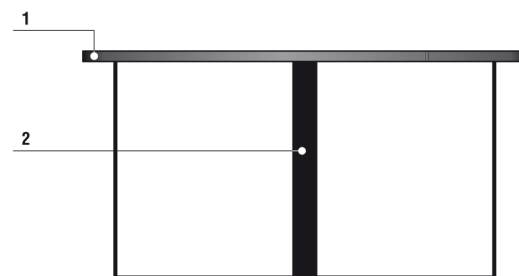

Caratteristiche: Argo, grazie al particolare disegno della base, è un tavolino idoneo ad essere affiancato ai modelli Elliot, Hampton, Hampton Memory, Holden, Itaca, Larsen, Link, Noe, Rubik e Zoe, offrendo un piano di appoggio pratico e funzionale. **Struttura:** Piano in MDF laccato opaco colore moka codice RAL 8019, spessore 15 mm., base in metallo verniciato nello stesso colore.

Features: The particular design of its base makes Argo an ideal match to models Elliot, Hampton, Hampton Memory, Holden, Itaca, Larsen, Link, Noe, Rubik and Zoe. Indeed, this small table serves as a practical and functional rest top. **Framework:** Table top in MDF, coffee brown colour-code RAL 8019, matt lacquered, thickness 15 mm.; base in metal, varnished in the same colouring.

Eigenschaften: Dank des speziellen Designs seines Gestells, ist Argo ein idealer Beistelltisch passend zu den Modellen Elliot, Hampton, Hampton Memory, Holden, Itaca, Larsen, Link, Noe, Rubik und Zoe, das eine praktische und zweckmäßige Ablagefläche bietet. **Struktur:** Tischplatte aus MDF Kaffeebraun Farbnummer RAL 8019, matt lackiert, Dicke 15 mm.; Metallgestell in gleicher Farbe lackiert.

SEZIONE SECTION SEKTION

1. **1:** MDF laccato opaco color moka.
   MDF coffee brown colouring, matt lacquered.
   MDF Kaffeebraun farbig, matt lackiert.
2. **2:** Metallo verniciato color moka.
   Metal varnished, coffee brown colouring.
   Metall lackiert, Kaffeebraun farbig.

Verzelloni
Strada Langhirano, 215
43124 Parma (Italy)
ph +39 0521 648111 / 648424
fx +39 0521 648626
www.verzelloni.it
verzelloni@verzelloni.it

Artwork:
Art direction
Corrado Mantovani
Antonella Frezza

Graphic design
Europa.it

Interior styling
Antonella Frezza
RavaioIslenzistudio

Credits:
Photographers
Alberto Tagliabue
Gionata Xerra