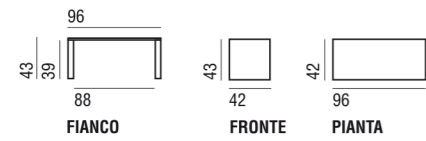

Verzelloni
Strada Langhirano, 215
43124 Parma (Italy)
ph +39 0521 648111 / 648424
fx +39 0521 648626
www.verzelloni.it
verzelloni@verzelloni.it

Artwork:
Art direction
Corrado Mantovani
Antonella Frezza

Graphic design
Europa.it

Interior styling
Antonella Frezza
Ravaiolisilenzistudio

Credits:
Photographers
Alberto Tagliabue